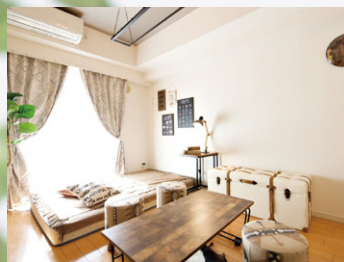

はじめてのひとり暮らしをサポート!

学生のための 安心お部屋探しBOOK

Kobe Best Room Guide

利用者
満足度
94%

ご案内はいつでもOK!
まずはお電話ください!!

内覧にお越しの方!

バスや電車でお越しの方は
最寄りの駅まで送迎します!

◎送迎をご希望の方は事前にご相談ください。

家具、家電付き
物件が豊富!

先輩達の声
VOICE

学校からの
アクセス抜群!

Wi-fi無料!

ケガや病気をして
も手厚いサポート体制

24時間365日の
防犯システム!

ひとり暮らしを楽しめる
イベント開催